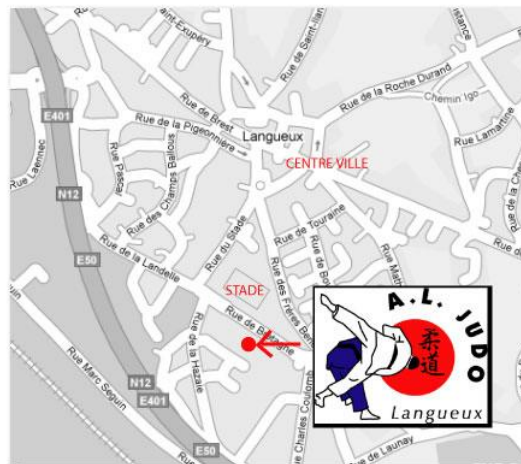

www.aljudolangueux.fr

CONTACT :

Jean-Luc SEVIN
11 rue des Clos Grimault
22370 Pléneuf Val André

Téléphone 06 07 57 79 08

contact@aljudolangueux.fr

PLAN D'ACCES

JUDO TAÏSO JU - JITSU

www.aljudolangueux.fr